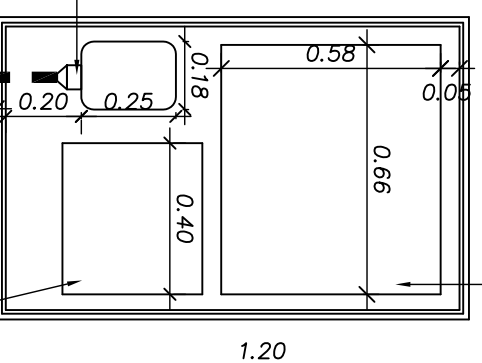

ΑΣΦΑΛΕΙΟΚΙΒΩΤΙΟ 80A (1089330)

ΤΕΡΜΑΤΙΚΟ ΚΙΒΩΤΙΟ ΜΕΧΡΙ 80A ΚΑΛΩΔΙΟΥ 35 mm² ΧΛΡΕ

ΠΛΑΣΤΙΚΟΣ ΣΩΛΗΝΑΣ φ75 mm ΚΑΛΩΔΙΟ 35 mm² ΧΛΡΕ (108590)

ΚΑΠΤΑΚΙ ΜΑΤΕΜΕΝΟ CLASS-B125 Η ΚΑΠΤΑΚΙ ΤΥΠΟΥ RECESSED CLASS-B125.

ΔΙΑΜΟΡΦΩΜΕΝΟ ΕΠΙΠΕΔΟ ΑΥΓΗΣ

ΦΡΕΑΤΙΟ ΚΑΘΑΡΩΝ ΔΙΑΣΤΑΣΕΩΝ 0.90Χ0.50Χ0.80 m ΒΑΘΟΣ ΟΠΛΙΣΜΟΣ ΤΟΙΧΩΜΑΤΩΝ ΑΠΟ ΜΕΛΗΤΗΤΗ ΕΡΓΟΥ

2 ΣΩΛΗΝΕΣ φ110 mm PVC ΧΡΩΜΑΤΟΣ ΜΠΛΕ, ΣΕ ΒΑΘΟΣ 0.75 m ΜΕΧΡΙ ΤΟ ΣΥΝΟΡΟ ΤΟΥ ΤΕΜΑΧΙΟΥ ΒΑΛΕΤΕ ΣΧ. 7540010-1

ΤΑΜΠΛΟ 66X58 cm ΓΙΑ ΜΕΤΡΗΣΕΙΣ Α.Η.Κ.

ΧΩΡΟΣ ΠΙΝΑΚΑ ΓΙΑ ΓΕΝΙΚΟΥΣ ΔΙΑΚΟΠΤΕΣ ΠΕΛΑΤΗ

TOMH B-B

TOMH A-A

2 ΣΩΛΗΝΕΣ φ110 mm PVC ΧΡΩΜΑΤΟΣ ΜΠΛΕ, ΣΕ ΒΑΘΟΣ 0.75 m ΜΕΧΡΙ ΤΟ ΣΥΝΟΡΟ ΤΟΥ ΤΕΜΑΧΙΟΥ ΒΑΛΕΤΕ ΣΧ. 7540010-1

ΚΑΠΤΑΚΙ ΜΑΤΕΜΕΝΟ CLASS-B125 Η ΚΑΠΤΑΚΙ ΤΥΠΟΥ RECESSED CLASS-B125.