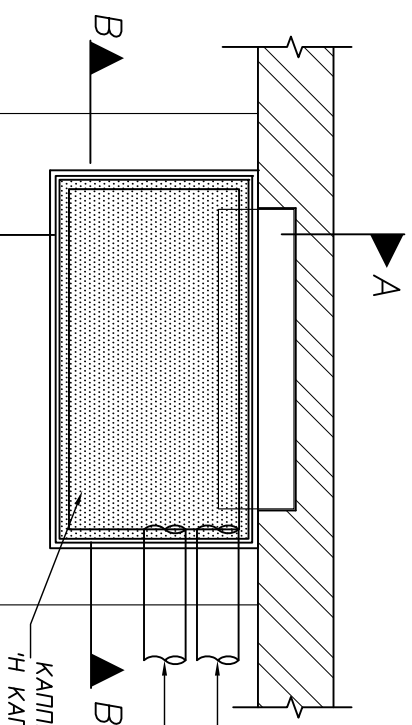

ΑΣΦΑΛΕΙΟΚΙΒΩΤΙΟ 80A (1089330)

ΤΕΡΜΑΤΙΚΟ ΚΙΒΩΤΙΟ ΜΕΧΡΙ 80A ΚΑΛΩΔΙΟΥ 35 mm² ΧΛΡΕ

ΠΛΑΣΤΙΚΟΣ ΣΩΛΗΝΑΣ φ75 mm ΚΑΛΩΔΙΟ 35 mm² ΧΛΡΕ (108590)

ΚΑΠΤΑΚΙ ΜΑΤΕΜΕΝΟ CLASS-B125 Η ΚΑΠΤΑΚΙ ΤΥΠΟΥ RECESSED CLASS-B125.

ΔΙΑΜΟΡΦΩΜΕΝΟ ΕΠΙΠΕΔΟ ΑΥΓΗΣ

ΦΡΕΑΤΙΟ ΚΑΘΑΡΩΝ ΔΙΑΣΤΑΣΕΩΝ 0.90Χ0.50Χ0.80 m ΒΑΘΟΣ ΟΠΛΙΣΜΟΣ ΤΟΙΧΩΜΑΤΩΝ ΑΠΟ ΜΕΛΗΤΗΤΗ ΕΡΓΟΥ

2 ΣΩΛΗΝΕΣ φ110 mm PVC ΧΡΩΜΑΤΟΣ ΜΠΛΕ, ΣΕ ΒΑΘΟΣ 0.75 m ΜΕΧΡΙ ΤΟ ΣΥΝΟΡΟ ΤΟΥ ΤΕΜΑΧΙΟΥ ΒΑΛΕΤΕ ΣΧ. 7540010-1

ΤΑΜΠΛΟ 66X58 cm ΓΙΑ ΜΕΤΡΗΣΕΙΣ Α.Η.Κ.

ΧΩΡΟΣ ΠΙΝΑΚΑ ΓΙΑ ΓΕΝΙΚΟΥΣ ΔΙΑΚΟΠΤΕΣ ΠΕΛΑΤΗ

TOMH B-B

TOMH A-A

2 ΣΩΛΗΝΕΣ φ110 mm PVC ΧΡΩΜΑΤΟΣ ΜΠΛΕ, ΣΕ ΒΑΘΟΣ 0.75 m ΜΕΧΡΙ ΤΟ ΣΥΝΟΡΟ ΤΟΥ ΤΕΜΑΧΙΟΥ ΒΑΛΕΤΕ ΣΧ. 7540010-1

ΚΑΠΤΑΚΙ ΜΑΤΕΜΕΝΟ CLASS-B125 Η ΚΑΠΤΑΚΙ ΤΥΠΟΥ RECESSED CLASS-B125.