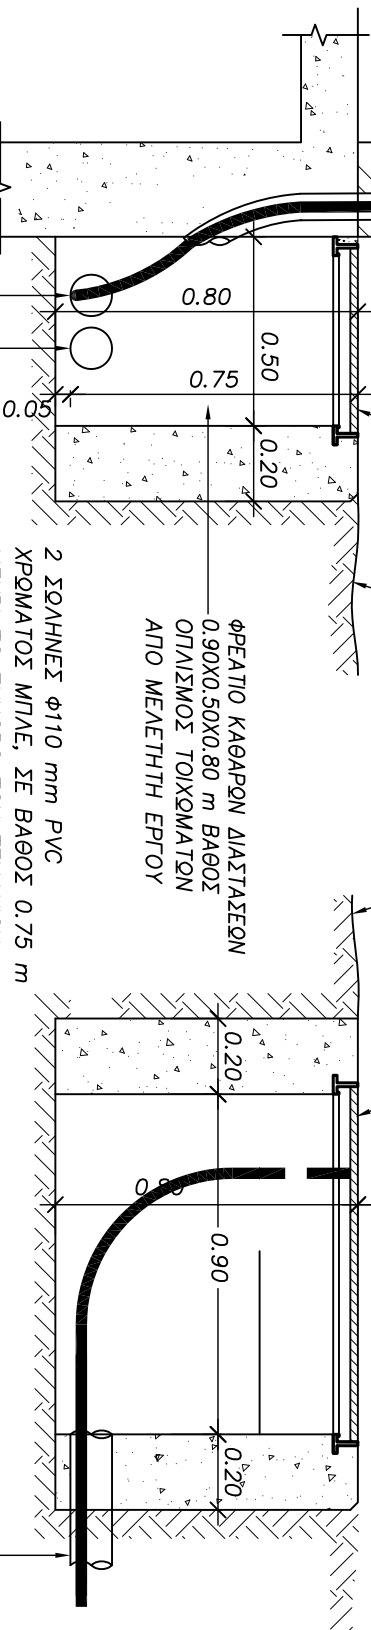

TOMH B-B

TOMH A-A