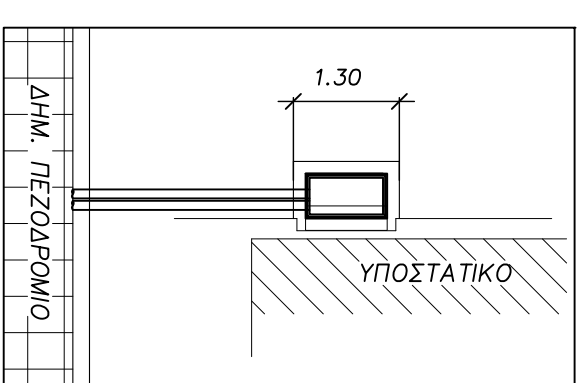

ΔΗΜ. ΠΕΖΟΔΡΩΜΙΟ

1.30

ΥΠΟΣΤΑΤΙΚΟ

ΣΗΜΕΙΩΣΕΙΣ (ΗΛΕΚΤΡΟΛΟΓΙΚΑ)

- 1-ΤΟ ΣΧΕΔΙΟ ΙΣΧΥΕΙ ΜΟΝΟ ΓΙΑ ΕΝΑ ΤΡΕΦΑΣΙΚΟ ΜΕΤΡΗΤΗ ΜΕΧΡΙ ΚΑΙ 100A & ΔΕΚΤΗ ΚΑΙ ΠΡΟΝΟΙΑ ΓΙΑ ΦΩΤΟΒΟΛΤΑΙΚΟ 1-φ.
  2-ΣΤΑ ΦΡΕΑΤΙΑ ΤΗΣ ΑΗΚ ΔΕΝ ΠΡΕΠΕΙ ΝΑ ΕΓΚΑΘΙΣΤΑΝΤΑΙ ΚΑΛΩΔΙΑ ΤΟΥ ΠΕΛΑΤΗ
  3-ΟΙ ΠΡΟΝΟΙΕΣ ΓΙΑ ΜΕΤΑΦΟΡΑ ΤΟΥ ΡΕΥΜΑΤΟΣ ΑΠΟ ΤΟΝ ΓΕΝΙΚΟ ΔΙΑΚΟΠΤΗ ΜΕΧΡΙ ΤΗΝ ΚΑΤΟΙΚΙΑ ΕΙΝΑΙ ΕΥΘΥΝΗ ΤΟΥ ΗΛΕΚΤΡΟΛΟΓΟΥ
  4-ΤΟ ΣΧΕΔΙΟ ΜΠΟΡΕΙ ΝΑ ΧΡΗΣΙΜΟΠΟΙΗΘΕΙ ΚΑΙ ΓΙΑ ΚΑΛΩΔΙΑ ΠΑΡΟΧΗΣ ΕΙΣΟΔΟΥ/ΕΙΣΟΔΟΥ (LOOP IN AND OUT). ΣΕ ΑΥΤΗ ΤΗΝ ΠΕΡΙΠΤΩΣΗ ΟΙ ΣΩΛΗΝΕΣ φ110 mm ΝΑ ΕΙΝΑΙ ΤΟΥΝΑΧΙΣΤΟΝ ΤΡΕΙΣ.

ΑΡΧΗ ΗΛΕΚΤΡΙΣΜΟΥ ΚΥΠΡΟΥ ELECTRICITY AUTHORITY OF CYPRUS

ΚΕΝΤΡΙΚΑ ΓΡΑΦΕΙΑ / HEAD OFFICE

ΤΙΤΛΟΣ/TITLE

ΑΔΙΑΤΑ ΜΕΤΡΗΤΩΝ

- -ΣΕΙΡΑ : ΕΝΤΟΧΙΣΜΕΝΟ ΕΡΜΑΡΑΚΙ
  -ΤΥΠΟΣ : ΠΑΡΑΓΥΡΟ - ΠΑΡΟΧΗ ΑΠΟ ΔΕΞΙΑ ΜΕ ΦΡΕΑΤΙΟ
  -ΑΡ. ΜΕΤΡΗΤΩΝ : 1 -3ΦΑΣΙΚΟΣ + ΔΕΚΤΗΣ
  -ΔΥΝΑΤ. ΣΥΝΟΛ. ΦΩΤΙΟΥ : 80A

Table with columns for drawing details: Σχέδιο/Drawing, Ελεγχος/Checked, Έγκριση/Approved, Ημερομηνία/Date, Καλίγραφα/Scale, and drawing numbers.